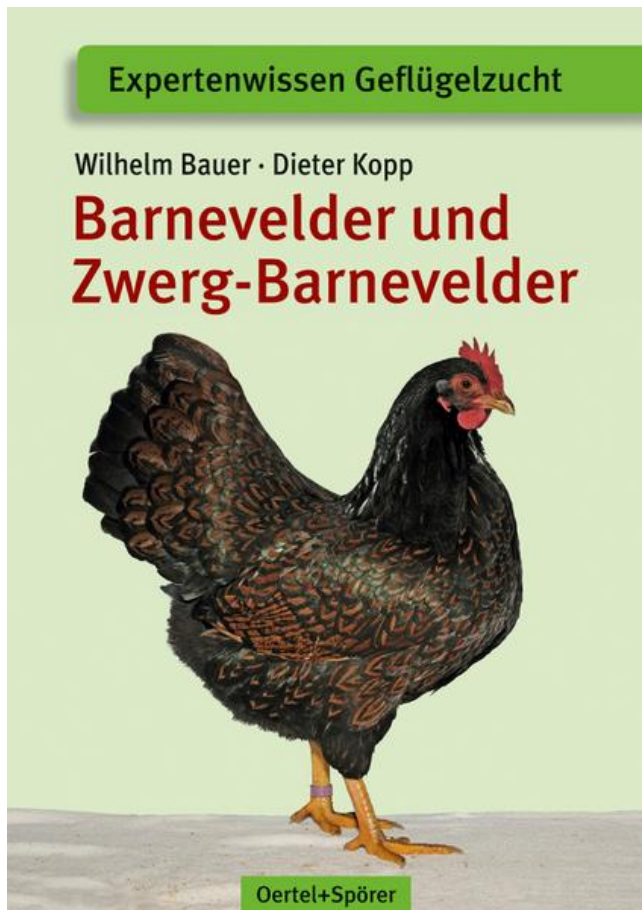

Barnevelder und Zwerg-Barnevelder PDF - herunterladen, lesen sie

HERUNTERLADEN

LESEN

ENGLISH VERSION

DOWNLOAD

READ

Beschreibung

Barnevelder und Zwerg-Barnevelder gehören mit zu den beliebtesten Rassen bei unseren Ausstellungen. Sie bestechen zum einen durch ihr attraktives Äußeres, verbunden mit schönen Zeichnungen und Farbenschlägen. Gerade der Doppelsaum ist dazu fast zum Synonym für die Rassen geworden. Das vorliegende Buch vermittelt den aktuellen Zuchtstand in allen Farbenschlägen und gibt wertvolle Tipps für eine erfolgreiche Zucht. Aktuelle Standardforderungen ergänzen das Ganze zu einem wichtigen schriftlichen Begleiter in Zucht, Haltung und Bewertung.